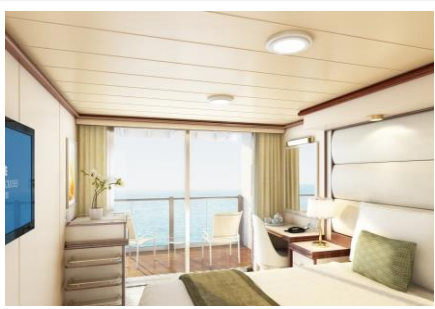

Jungfernfahrt der Majestic Princess

Balkonkabine

ab € 299,-

Preis pro Person in der Doppelkabine inkl.
Hafengebühren und Steuern vorbehaltlich
Verfügbarkeit zzgl. Service-Entgelt an Bord.

**Ab/bis Civitavecchia (Rom) am 04. April 2017
mit der Majestic Princess**

- * Seien Sie einer der Ersten an Bord unseres neuen Flaggschiffes Majestic Princess
- * Freuen Sie sich auf ein neues und frisches Ambiente an Bord
- * Es erwarten Sie viele Highlights wie z.B. der SeaWalk, Karaoke-Suiten und kulinarische Spezialitäten